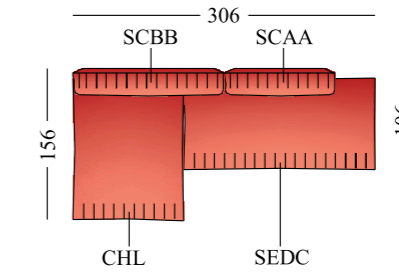

Tessuto/Fabric/Tissu/Stoff: 1BLV
Pelle/Leather/Cuir/Leder: 2BVT
es. Cod. PFFQ -> 2BVT + PFFQ = 2BVTPFFQ

DIVANI CON UNO SCHIENALE / SOFAS WITH ONE BACKREST /
CANAPES AVEC UN DOSSIER / SOFAS MIT EINER R ÜCKLEHNE

Tessuto/Fabric/Tissu/Stoff: 1BLV
 Pelle/Leather/Cuir/Leder: 2BVT

POLTRONA SMALL / SMALL ARMCHAIR /
 CHAUFFEUSE SMALL / SMALL SESSEL

SMALL POUF / SMALL HOCKER
 PFFSM

LETTO / BED / LIT / BETT

Tessuto/Fabric/Tissu/Stoff: 1BVL
 Pelle/Leather/Cuir/Leder: 2BVP