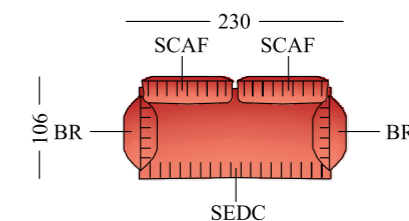

DIVANI CON PIU' SCHIENALI /
SOFAS WITH SEVERAL BACKRESTS /
CANAPES AVEC PLUSIEURS DOSSIER /
SOFAS MIT MEHRERE RÜCKLEHNE