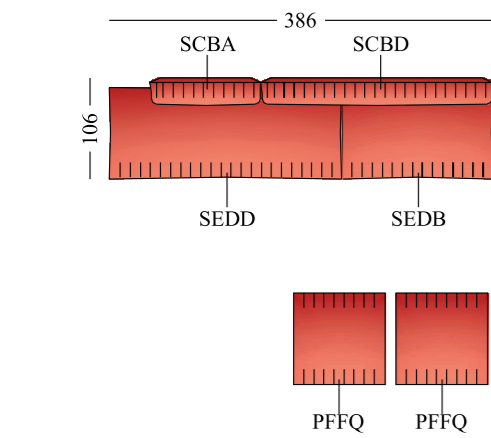

Tessuto/Fabric/Tissu/Stoff: 1BLV
Pelle/Leather/Cuir/Leder: 2BVT
es. Cod. PFFQ -> 2BVT + PFFQ = 2BVTPFFQ

DIVANI CON UNO SCHIENALE / SOFAS WITH ONE BACKREST /
CANAPES AVEC UN DOSSIER / SOFAS MIT EINER R ÜCKLEHNE

Tessuto/Fabric/Tissu/Stoff: 1BLV
 Pelle/Leather/Cuir/Leder: 2BVT

POLTRONA SMALL / SMALL ARMCHAIR /
 CHAUFFEUSE SMALL / SMALL SESSEL

SMALL POUF / SMALL HOCKER
 PFFSM

LETTO / BED / LIT / BETT

Tessuto/Fabric/Tissu/Stoff: 1BVL
 Pelle/Leather/Cuir/Leder: 2BVP