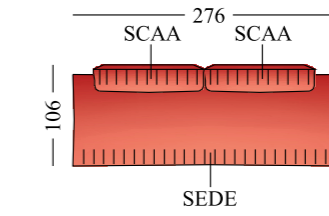

Tessuto/Fabric/Tissu/Stoff: 1BLV
Pelle/Leather/Cuir/Leder: 2BVT
es. Cod. PFFQ -> 2BVT + PFFQ = 2BVTPFFQ

DIVANI CON UNO SCHIENALE / SOFAS WITH ONE BACKREST /
CANAPES AVEC UN DOSSIER / SOFAS MIT EINER R ÜCKLEHNE

Tessuto/Fabric/Tissu/Stoff: 1BLV
 Pelle/Leather/Cuir/Leder: 2BVT

POLTRONA SMALL / SMALL ARMCHAIR /
 CHAUFFEUSE SMALL / SMALL SESSEL

SMALL POUF / SMALL HOCKER
 PFFSM

LETTO / BED / LIT / BETT

Tessuto/Fabric/Tissu/Stoff: 1BVL
 Pelle/Leather/Cuir/Leder: 2BVP