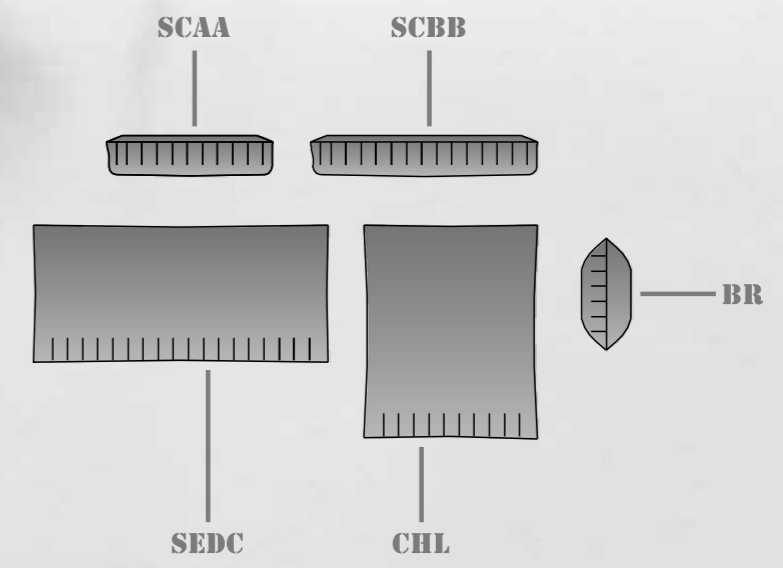

by
alberta
The first name in Italian sofas

BELLAVITA

BELLAVITA
MODELLO DEPOSITATO - REGISTERED MODEL
DESIGN GOLDEN STUDIO & DANILO VIGANÒ

COMP. OBLVC7

COMP. OBVTC8

COMP. OBVTC9

IBLVPS

17

IBLVPFFSM

SEDUTE / SEATS /
ASSISES / SITZLEHNEN

SCHIENALI h 105 / BACKRESTS h 105 /
DOSSIERS h 105 / RÜCKLEHNEN h 105

SCHIENALI h 80 / BACKRESTS h 80 /
DOSSIERS h 80 / RÜCKLEHNEN h 80

BRACCIOLO / ARM /
ACCOUDOIR / ARMLEHNE

Tessuto/Fabric/Tissu/Stoff: 1BLV
Pelle/Leather/Cuir/Leder: 2BVT
es. Cod. PFFQ -> 2BVT + PFFQ = 2BVTPFFQ

DIVANI CON UNO SCHIENALE / SOFAS WITH ONE BACKREST /
CANAPES AVEC UN DOSSIER / SOFAS MIT EINER R ÜCKLEHNE