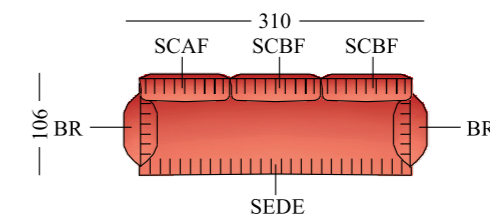

DIVANI CON PIU' SCHIENALI /
SOFAS WITH SEVERAL BACKRESTS /
CANAPES AVEC PLUSIEURS DOSSIER /
SOFAS MIT MEHRERE RÜCKLEHNE