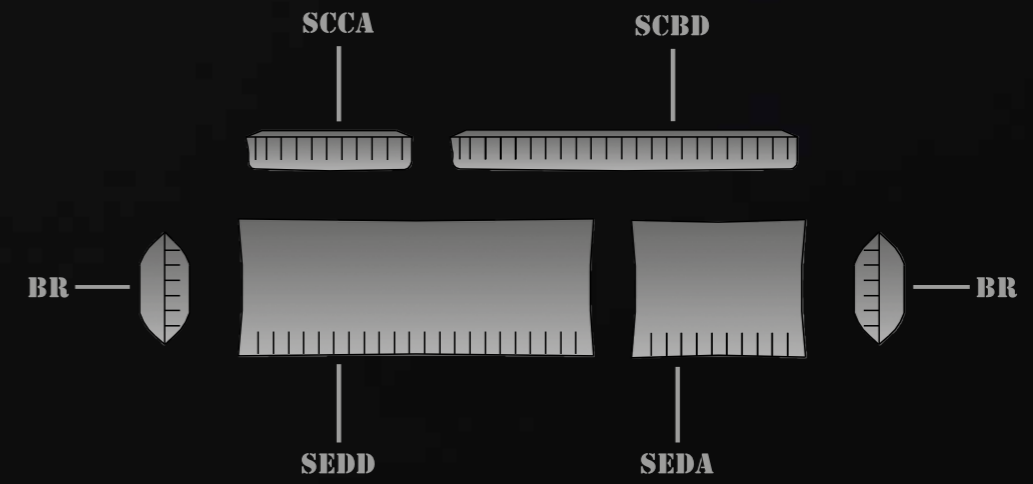

by
alberta
The first name in Italian sofas

BELLAVITA

BELLAVITA
MODELLO DEPOSITATO - REGISTERED MODEL
DESIGN GOLDEN STUDIO & DANILO VIGANÒ

COMP. OBLVC7

COMP. OBVTC8

COMP. OBVTC9

IBLVPS

17

IBLVPFFSM

SEDUTE / SEATS /
ASSISES / SITZLEHNEN

SCHIENALI h 105 / BACKRESTS h 105 /
DOSSIERS h 105 / RÜCKLEHNEN h 105

SCHIENALI h 80 / BACKRESTS h 80 /
DOSSIERS h 80 / RÜCKLEHNEN h 80

BRACCIOLO / ARM /
ACCOUDOIR / ARMLEHNE

Tessuto/Fabric/Tissu/Stoff: 1BLV
Pelle/Leather/Cuir/Leder: 2BVT
es. Cod. PFFQ -> 2BVT + PFFQ = 2BVTPFFQ

DIVANI CON UNO SCHIENALE / SOFAS WITH ONE BACKREST /
CANAPES AVEC UN DOSSIER / SOFAS MIT EINER R ÜCKLEHNE