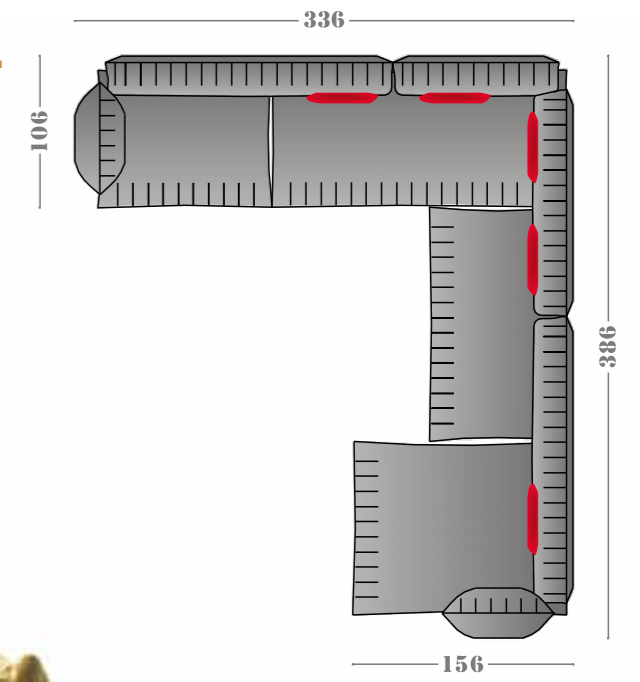

by
alberta
The first name in Italian sofas

BELLAVITA

BELLAVITA
MODELLO DEPOSITATO - REGISTERED MODEL
DESIGN GOLDEN STUDIO & DANILO VIGANÒ

COMP. OBLVC7

COMP. OBVTC8

COMP. OBVTC9

IBLVPS

17

IBLVPFFSM

SEDUTE / SEATS /
ASSISES / SITZLEHNEN

SCHIENALI h 105 / BACKRESTS h 105 /
DOSSIERS h 105 / RÜCKLEHNEN h 105

SCHIENALI h 80 / BACKRESTS h 80 /
DOSSIERS h 80 / RÜCKLEHNEN h 80

BRACCIOLO / ARM /
ACCOUDOIR / ARMLEHNE

Tessuto/Fabric/Tissu/Stoff: 1BLV
Pelle/Leather/Cuir/Leder: 2BVT
es. Cod. PFFQ -> 2BVT + PFFQ = 2BVTPFFQ

DIVANI CON UNO SCHIENALE / SOFAS WITH ONE BACKREST /
CANAPES AVEC UN DOSSIER / SOFAS MIT EINER R ÜCKLEHNE