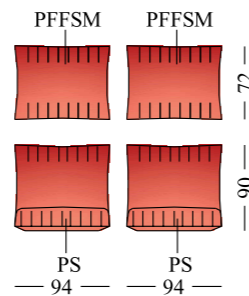

Tessuto/Fabric/Tissu/Stoff: 1BLV
Pelle/Leather/Cuir/Leder: 2BVT
es. Cod. PFFQ -> 2BVT + PFFQ = 2BVTPFFQ

DIVANI CON UNO SCHIENALE / SOFAS WITH ONE BACKREST /
CANAPES AVEC UN DOSSIER / SOFAS MIT EINER R ÜCKLEHNE

Tessuto/Fabric/Tissu/Stoff: 1BLV
 Pelle/Leather/Cuir/Leder: 2BVT

POLTRONA SMALL / SMALL ARMCHAIR /
 CHAUFFEUSE SMALL / SMALL SESSEL

SMALL POUF / SMALL HOCKER
 PFFSM

LETTO / BED / LIT / BETT

Tessuto/Fabric/Tissu/Stoff: 1BVL
 Pelle/Leather/Cuir/Leder: 2BVP