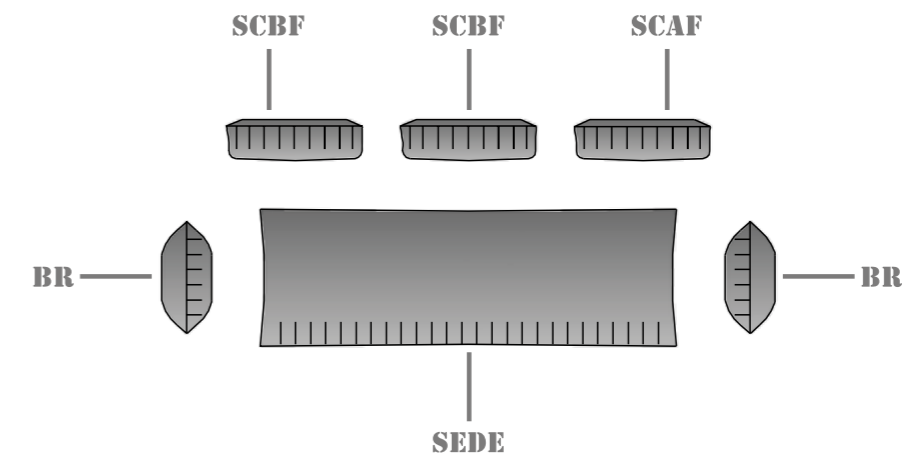

by
alberta
The first name in Italian sofas

BELLAVITA

BELLAVITA
MODELLO DEPOSITATO - REGISTERED MODEL
DESIGN GOLDEN STUDIO & DANILO VIGANÒ

COMP. OBLVC7

COMP. OBVTC8

COMP. OBVTC9

IBLVPS

17

IBLVPFFSM

SEDUTE / SEATS /
ASSISES / SITZLEHNEN

SCHIENALI h 105 / BACKRESTS h 105 /
DOSSIERS h 105 / RÜCKLEHNEN h 105

SCHIENALI h 80 / BACKRESTS h 80 /
DOSSIERS h 80 / RÜCKLEHNEN h 80

BRACCIOLO / ARM /
ACCOUDOIR / ARMLEHNE

Tessuto/Fabric/Tissu/Stoff: 1BLV
Pelle/Leather/Cuir/Leder: 2BVT
es. Cod. PFFQ -> 2BVT + PFFQ = 2BVTPFFQ

DIVANI CON UNO SCHIENALE / SOFAS WITH ONE BACKREST /
CANAPES AVEC UN DOSSIER / SOFAS MIT EINER R ÜCKLEHNE