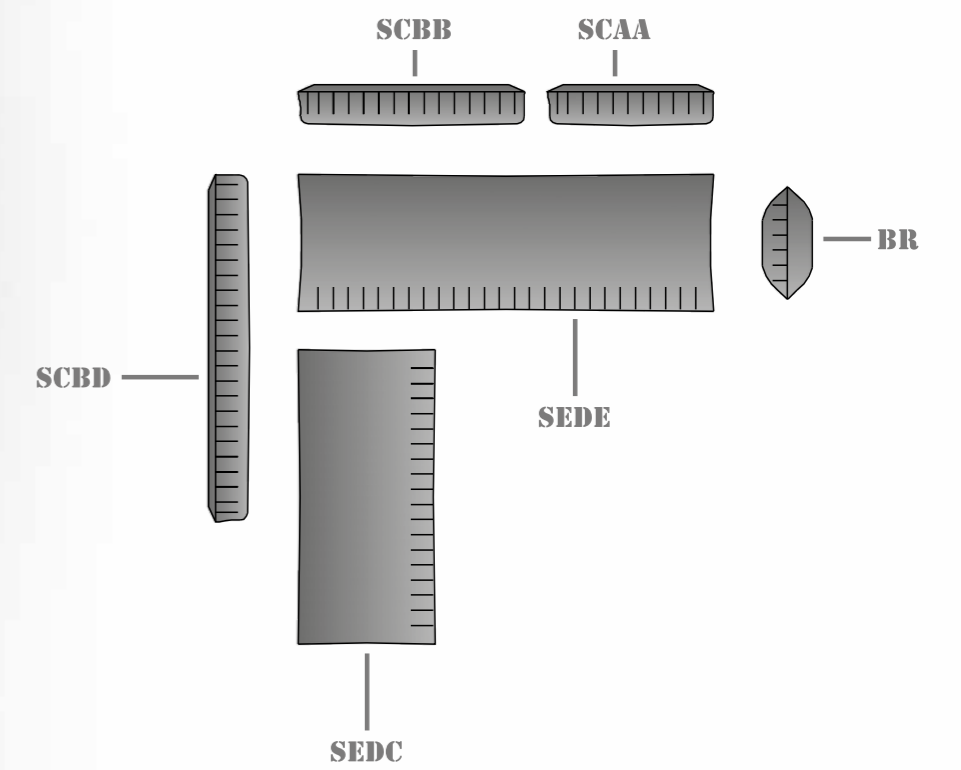

by
alberta
The first name in Italian sofas

BELLAVITA

BELLAVITA
MODELLO DEPOSITATO - REGISTERED MODEL
DESIGN GOLDEN STUDIO & DANILO VIGANÒ

COMP. OBLVC7

COMP. OBVTC8

COMP. OBVTC9

IBLVPS

17

IBLVPFFSM

SEDUTE / SEATS /
ASSISES / SITZLEHNEN

SCHIENALI h 105 / BACKRESTS h 105 /
DOSSIERS h 105 / RÜCKLEHNEN h 105

SCHIENALI h 80 / BACKRESTS h 80 /
DOSSIERS h 80 / RÜCKLEHNEN h 80

BRACCIOLO / ARM /
ACCOUDOIR / ARMLEHNE

Tessuto/Fabric/Tissu/Stoff: 1BLV
Pelle/Leather/Cuir/Leder: 2BVT
es. Cod. PFFQ -> 2BVT + PFFQ = 2BVTPFFQ

DIVANI CON UNO SCHIENALE / SOFAS WITH ONE BACKREST /
CANAPES AVEC UN DOSSIER / SOFAS MIT EINER R ÜCKLEHNE