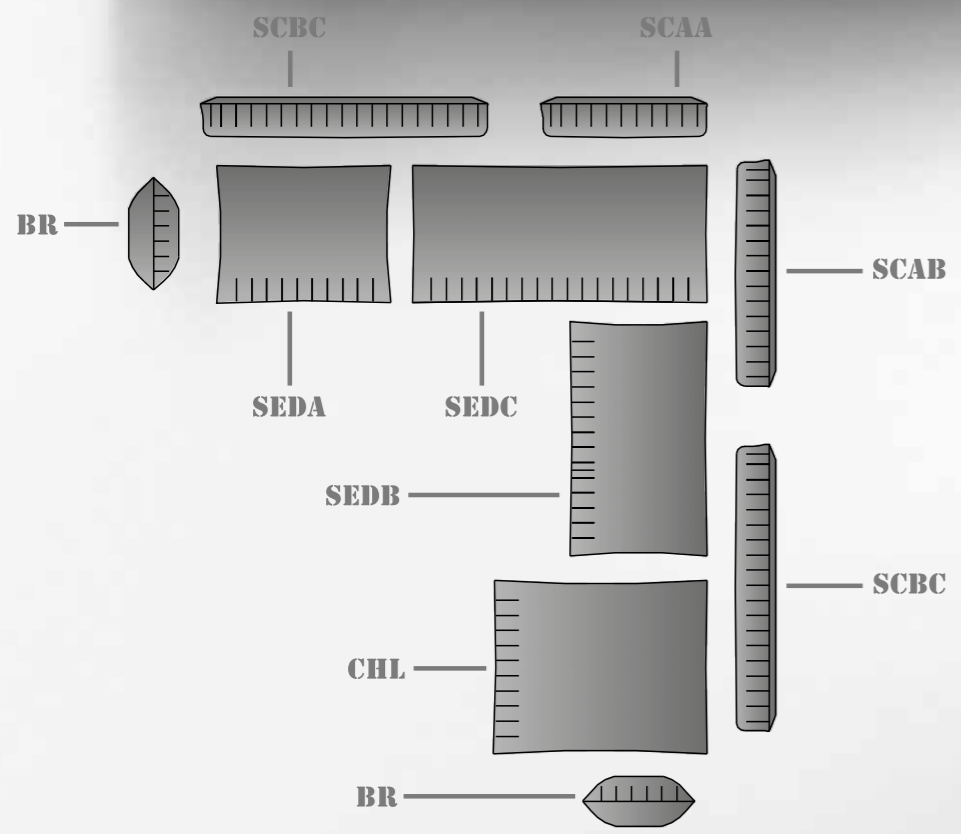

by
alberta
The first name in Italian sofas

BELLAVITA

BELLAVITA
MODELLO DEPOSITATO - REGISTERED MODEL
DESIGN GOLDEN STUDIO & DANILO VIGANÒ

COMP. OBLVC7

COMP. OBVTC8

COMP. OBVTC9

IBLVPS

17

IBLVPFFSM

SEDUTE / SEATS /
ASSISES / SITZLEHNEN

SCHIENALI h 105 / BACKRESTS h 105 /
DOSSIERS h 105 / RÜCKLEHNEN h 105

SCHIENALI h 80 / BACKRESTS h 80 /
DOSSIERS h 80 / RÜCKLEHNEN h 80

BRACCIOLO / ARM /
ACCOUDOIR / ARMLEHNE

Tessuto/Fabric/Tissu/Stoff: 1BLV
Pelle/Leather/Cuir/Leder: 2BVT
es. Cod. PFFQ -> 2BVT + PFFQ = 2BVTPFFQ

DIVANI CON UNO SCHIENALE / SOFAS WITH ONE BACKREST /
CANAPES AVEC UN DOSSIER / SOFAS MIT EINER R ÜCKLEHNE